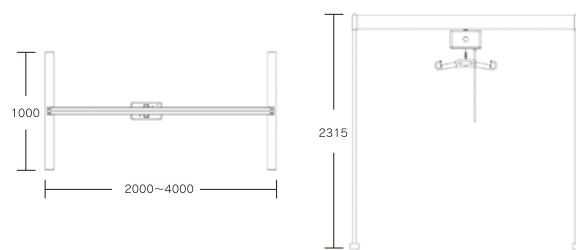

RiseAtlas™
SystemRoMedic™ CE

RisePorto™
SystemRoMedic™ CE

MiniLift125
SystemRoMedic™ CE

CarinaJ
SystemRoMedic™ CE

	ライズアトラス 450J	ライズアトラス 450M	ライズアトラス 450T	ライズアトラス ベーシック	ライズポルト	ミニリフト125	カリーナJ
型式	KZ-A79200	KZ-A79201	50100058	50100039	50200011	400641435	60600012
最大吊り上げ荷重	205kg			138kg	205kg	125 kg	165 kg
本体材質	アルミ				アルミ	スチール 粉体塗装	スチール 粉体塗装
カバー材質	不燃性ABS樹脂				不燃性ABS樹脂	-	-
本体寸法(長さ×幅×高さ)	26.6×15.1×15.6cm				28.8×15.2×15.3cm	90×60×99.5cm (閉脚時)	115×67×42cm (折りたたみ時)
重量	7.3kg	7.2kg	7.5kg	6.8kg	5.8kg	45kg	34.5kg
走行方式	手動走行	手動走行	電動走行	手動走行	手動走行	手動走行	手動走行
走行速度(無負荷時)	-	-	14cm/秒	-	-	-	-
走行速度(負荷時)	-	-	12cm/秒	-	-	-	-
ハンドコントロール	4ボタン	4ボタン	6ボタン	4ボタン	4ボタン	4ボタン	2ボタン
昇降範囲	210cm				180cm	88-141cm	53-168cm
昇降速度(無負荷時)	5cm/秒			3cm/秒	3cm/秒	3.5cm/秒	2.3cm/秒
騒音レベル(負荷時)	55dB(A)			51dB(A)	57dB(A)	55.8dB(A)	-
緊急下降操作	電動・手動				電動・手動	手動	手動
緊急停止操作	手動				手動	手動	手動
クイックトロリーシステム	標準装備	標準装備	-	標準装備	-	-	-
夜間ライト	標準装備				-	-	-
バッテリー	ニッケル水素24V3.2Ah/768W			鉛シール蓄電池24V2.9Ah	ニッケル水素26.4V2.5Ah	小型鉛シール蓄電池 12V2.9Ah 2個	12V2.9Ah
充電方式	エンドポイント充電、 インレール充電(※)、本体プラグ充電(※)	ハンドコントロール充電、 エンドポイント充電(※)、インレール充電(※)、本体プラグ充電(※)			本体プラグ充電	本体プラグ充電	本体プラグ充電
緊急用予備バッテリー9V	オプション			-	-	-	-
診断機能	標準装備(ソフトウェア・ケーブル別売)			オプション (ソフトウェア・ケーブル別売)	標準装備 (ソフトウェア・ケーブル別売)	-	-
保護等級/リフト本体(防塵・防水)	IPX4	IP33	IP20	IP20	IPX3	-	-
保護等級/ハンドコントロール(防水)	IPX4				IPX4	IPX4	IPX4

●セット内容:リフト本体、ハンドコントロール、充電器、スリングバー(M) ※オプション設定になります。

AtlasLine

	アトラスライン
重量	38kg~48kg
最大吊り上げ荷重	138kg
高さ	2315mm
奥行	1000mm
幅	2000mm~4000mm

外形図

AtlasCross

	アトラスクロス
重量	74~115kg
最大吊り上げ荷重	138kg
高さ	2275mm
奥行	2000mm~4000mm
幅	2000mm~4000mm

外形図

Travel Track

	トラベルトラック
重量	23kg
最大吊り上げ荷重	130kg
高さ	使用時:2150mm / 収納時:1140mm
奥行	使用時:2600mm / 収納時:420mm
幅	使用時:1900mm / 収納時:360mm