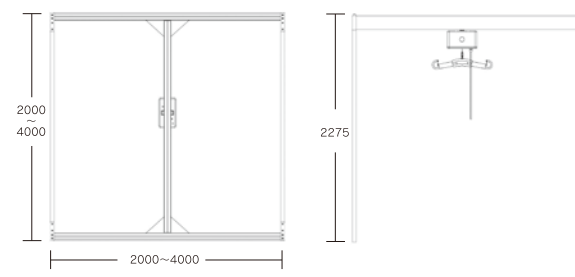

RiseAtlas™
SystemRoMedic™ CE

RisePorto™
SystemRoMedic™ CE

MiniLift125
SystemRoMedic™ CE

CarinaJ
SystemRoMedic™ CE

	ライズアトラス 450J	ライズアトラス 450M	ライズアトラス 450T	ライズアトラス ベーシック	ライズポルト	ミニリフト125	カリーナJ
型式	KZ-A79200	KZ-A79201	50100058	50100039	50200011	400641435	60600012
最大吊り上げ荷重	205kg			138kg	205kg	125 kg	165 kg
本体材質	アルミ				アルミ	スチール 粉体塗装	スチール 粉体塗装
カバー材質	不燃性ABS樹脂				不燃性ABS樹脂	-	-
本体寸法(長さ×幅×高さ)	26.6×15.1×15.6cm				28.8×15.2×15.3cm	90×60×99.5cm (閉脚時)	115×67×42cm (折りたたみ時)
重量	7.3kg	7.2kg	7.5kg	6.8kg	5.8kg	45kg	34.5kg
走行方式	手動走行	手動走行	電動走行	手動走行	手動走行	手動走行	手動走行
走行速度(無負荷時)	-	-	14cm/秒	-	-	-	-
走行速度(負荷時)	-	-	12cm/秒	-	-	-	-
ハンドコントロール	4ボタン	4ボタン	6ボタン	4ボタン	4ボタン	4ボタン	2ボタン
昇降範囲	210cm				180cm	88-141cm	53-168cm
昇降速度(無負荷時)	5cm/秒			3cm/秒	3cm/秒	3.5cm/秒	2.3cm/秒
騒音レベル(負荷時)	55dB(A)			51dB(A)	57dB(A)	55.8dB(A)	-
緊急下降操作	電動・手動				電動・手動	手動	手動
緊急停止操作	手動				手動	手動	手動
クイックトロリーシステム	標準装備	標準装備	-	標準装備	-	-	-
夜間ライト	標準装備				-	-	-
バッテリー	ニッケル水素24V3.2Ah/768W			鉛シール蓄電池24V2.9Ah	ニッケル水素26.4V2.5Ah	小型鉛シール蓄電池 12V2.9Ah 2個	12V2.9Ah
充電方式	エンドポイント充電、 インレール充電(※)、本体プラグ充電(※)	ハンドコントロール充電、 エンドポイント充電(※)、インレール充電(※)、本体プラグ充電(※)			本体プラグ充電	本体プラグ充電	本体プラグ充電
緊急用予備バッテリー9V	オプション			-	-	-	-
診断機能	標準装備(ソフトウェア・ケーブル別売)			オプション (ソフトウェア・ケーブル別売)	標準装備 (ソフトウェア・ケーブル別売)	-	-
保護等級/リフト本体(防塵・防水)	IPX4	IP33	IP20	IP20	IPX3	-	-
保護等級/ハンドコントロール(防水)	IPX4				IPX4	IPX4	IPX4

●セット内容:リフト本体、ハンドコントロール、充電器、スリングバー(M) ※オプション設定になります。

AtlasLine

	アトラスライン
重量	38kg~48kg
最大吊り上げ荷重	138kg
高さ	2315mm
奥行	1000mm
幅	2000mm~4000mm

外形図

AtlasCross

	アトラスクロス
重量	74~115kg
最大吊り上げ荷重	138kg
高さ	2275mm
奥行	2000mm~4000mm
幅	2000mm~4000mm

外形図

Travel Track

	トラベルトラック
重量	23kg
最大吊り上げ荷重	130kg
高さ	使用時:2150mm / 収納時:1140mm
奥行	使用時:2600mm / 収納時:420mm
幅	使用時:1900mm / 収納時:360mm